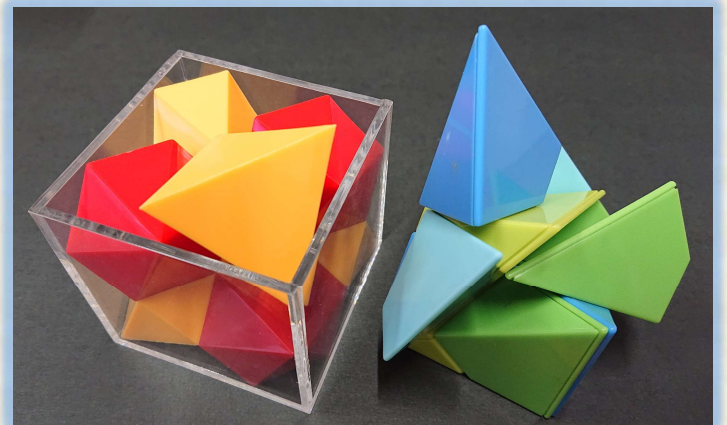

楽しく考える科学体験

図形パズルで 考える脳を作る!!

主催:NPO 法人 まなびクラブ・リクウェイ 後援:深谷市教育委員会・埼玉工業大学

作って遊んで考えよう!!

日 時: 1月26日(日) 9:30~11:30

会 場: 上柴公民館 中会議室

深谷市上柴町西 4-2-14

参加費: 500円(当日集金します)