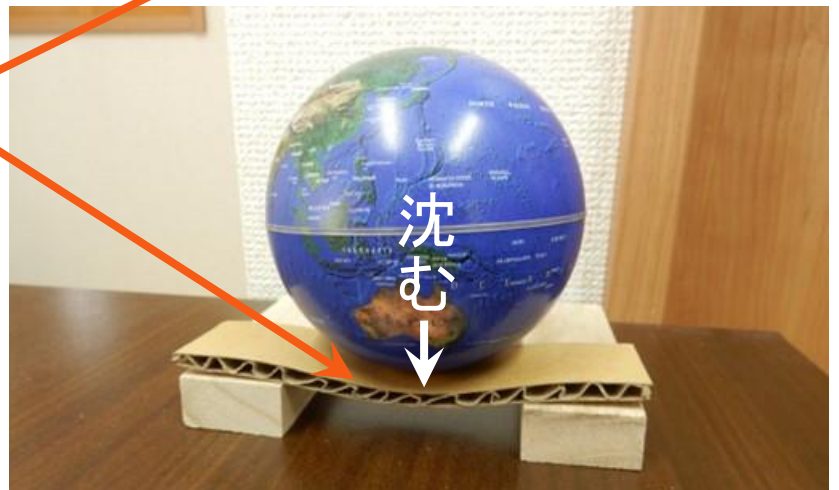

楽しく考える科学体験

段ボールが強い！わけ？

主催：NPO 法人 まなびクラブ・リクウェイ 後援：深谷市教育委員会・埼玉工業大学

ヒミツがある

確めよう！

日 時：12月22日（日）9：30～11：30

会 場：上柴公民館 中会議室
深谷市上柴町西 4-2-14

参加費：500円（当日集金します）