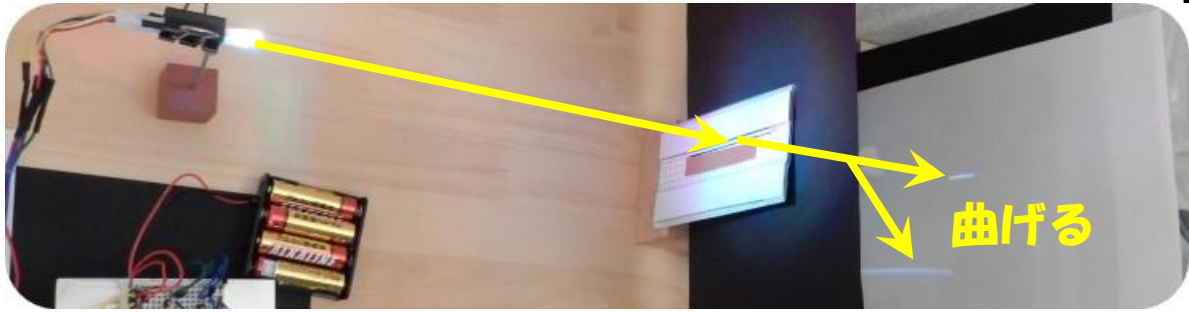

光と光をたす, 引く?

まなびハウスでの観察・実験で確かめましょう

12月7, 14, 21, 28日(土曜日)13:30~17:30

会場:まなびハウス(右図)

参加費:小・中・高校生 100円 その他 300円

定員:8人/日

担当者:博士, 大学教授, 元教員ほか NPO 会員

申込・問合せ: ☎080-4413-6951 または ✉ rikuway001@gmail.com