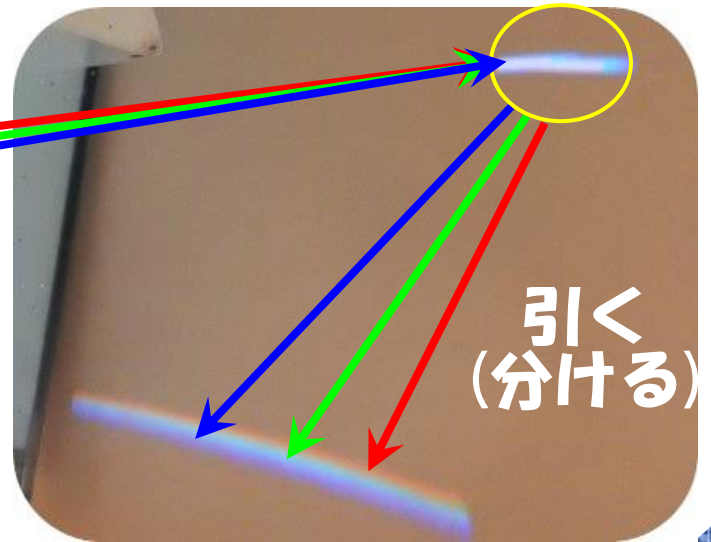

光と光をたす, 引く?

まなびハウスでの観察・実験で確かめましょう

12月7, 14, 21, 28日(土曜日)13:30~17:30

会場:まなびハウス(右図)

参加費:小・中・高校生 100円 その他 300円

定員:8人/日

担当者:博士, 大学教授, 元教員ほか NPO 会員

申込・問合せ: ☎080-4413-6951 または ✉ rikuway001@gmail.com