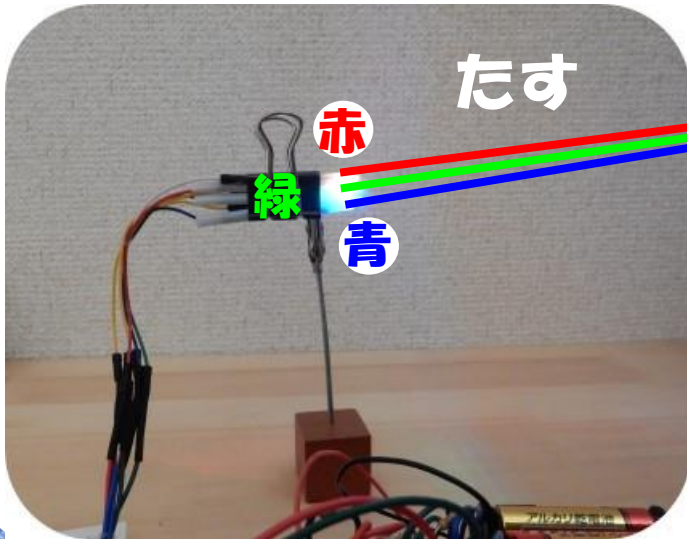

光と光をたす, 引く?

まなびハウスでの観察・実験で確かめましょう

12月7, 14, 21, 28日(土曜日)13:30~17:30

会場:まなびハウス(右図)

参加費:小・中・高校生 100円 その他 300円

定員:8人/日

担当者:博士, 大学教授, 元教員ほか NPO 会員

申込・問合せ: ☎080-4413-6951 または ✉ rikuway001@gmail.com

ホームページ <https://rikuway.org/>

リスキリング講座

○Excelの使い手になろう

複合参照からグラフとマクロまで

会場:まなびハウス (希望曜日は相談に応じます), 受講料: 500円/回

主催: NPO 法人 まなびクラブ・リクウェイ 後援: 深谷市教育委員会・埼玉工業大学

○画像処理自在のプログラミング

クロマキーから拡大とエッジ処理まで (Java)