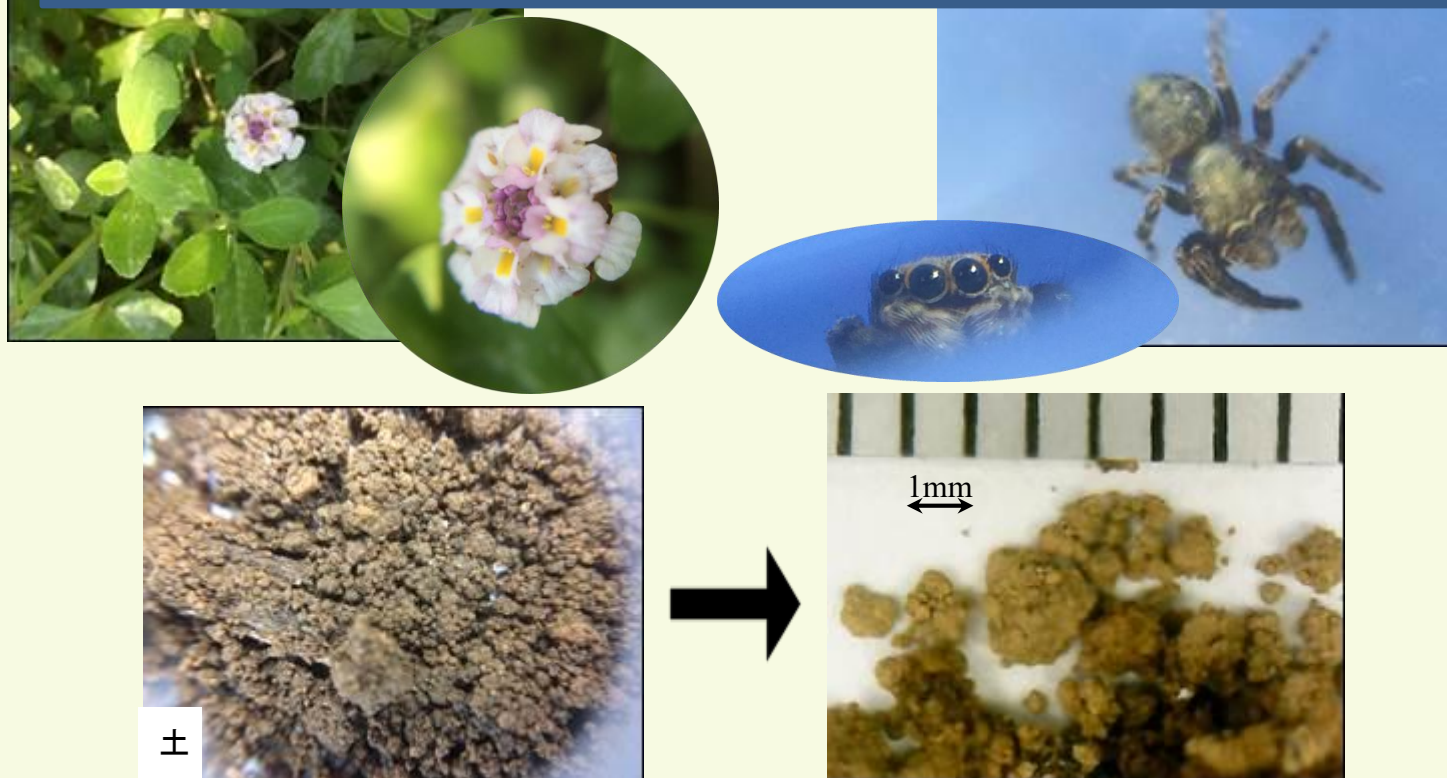

# 土と生き物を観察して 不思議を探そう

主催：まなびクラブ・リクウェイ 共催：深谷市教育委員会・生涯学習スポーツ振興課

日時：7月28日（日） 9：30～11：30 受付は9：15～

会場：上柴公民館・美術工芸室 048-572-9001

参加費：300円（当日集金します）

持参：スマホ（ない場合は申し込み時に申告する）、メモリつき定規、ノート、筆記用具

募集人数：20人（申し込み多数の場合は抽選） 小学4年生から6年生（保護者参観自由）