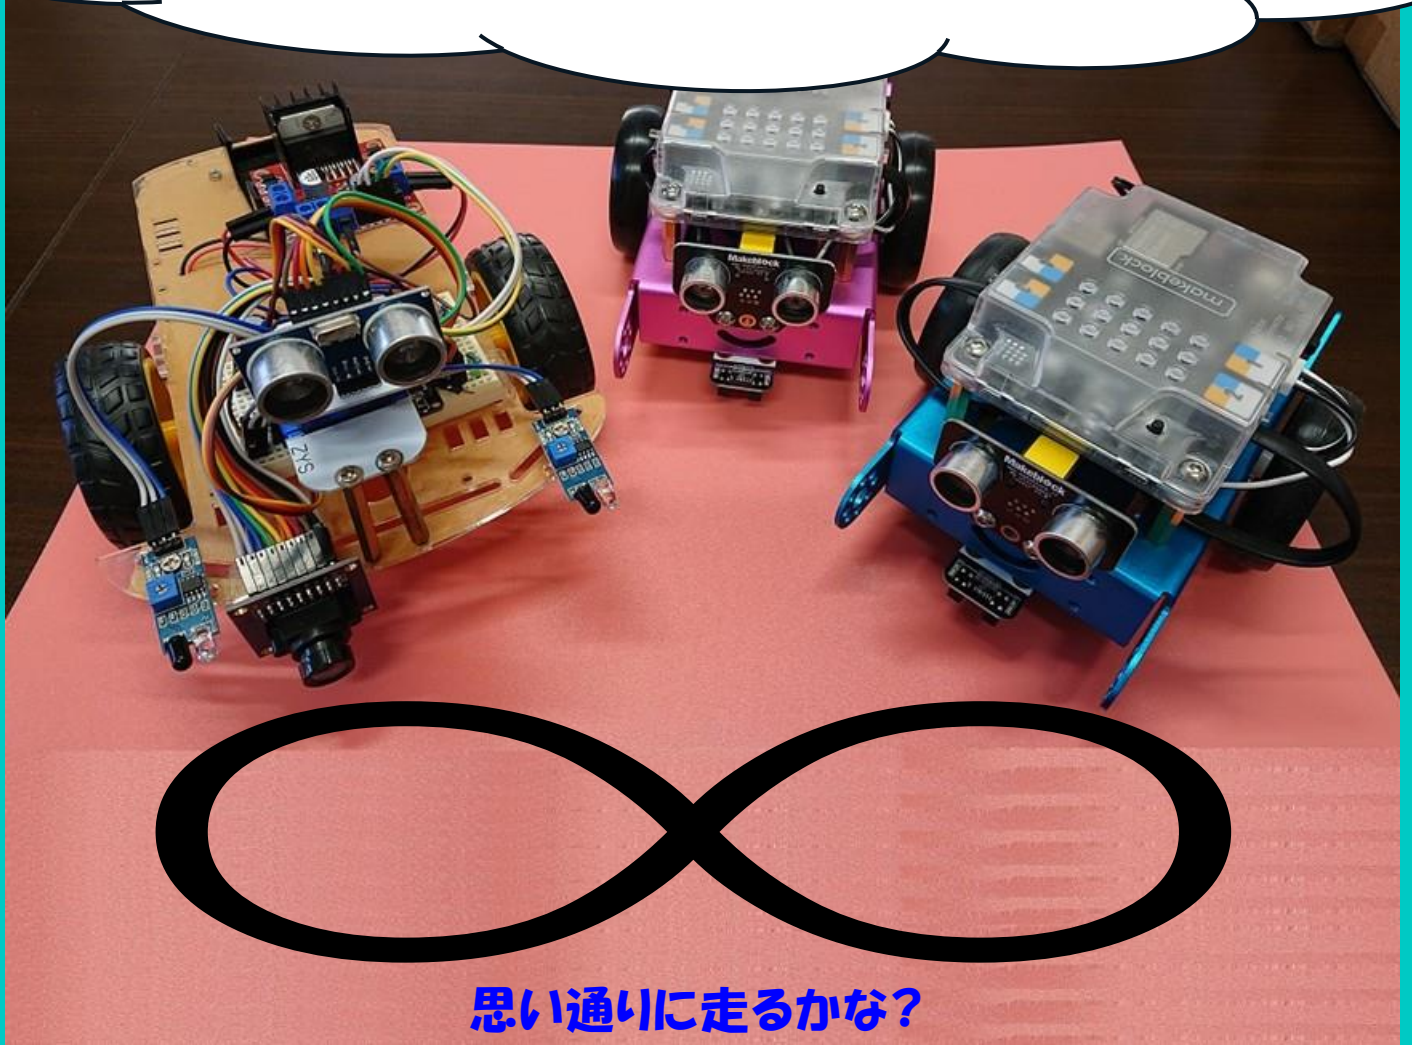

ロボットレース

思い通りに走るかな？

4月毎土曜日 13:30~17:30

会場：まなびハウス・リクウェイ(右図)

参加費：小・中・高校生 100 円. その他 300 円

定員：8 人/日 (Scratch+の応用)

担当者：博士, 大学教授, 高校元教員, 専門技術員 (NPO 会員)

申込・問合せ：☎ 080-4413-6951 または ✉ rikuway001@gmail.com