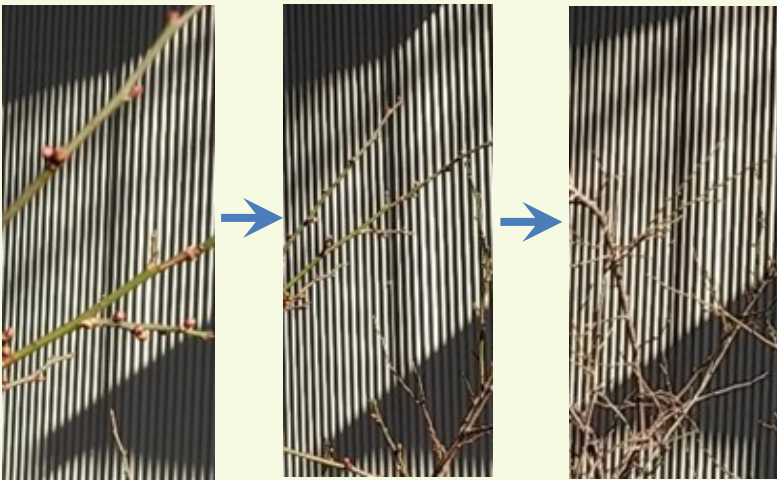

Web 開催もあります

参加者募集

まなび講座・第38回 光と影に学ぼう

影と影が引き合う!? なぜ?

主催：NPO 法人 まなびクラブ・リクウェイ 後援：深谷市教育委員会

ドライバーの影が近づく

先が伸びる!

持ち手が伸びる!

同じ木の枝なのになぜ模様が?

あなたの使い方は?

日時：1月24日(日) 9:30~11:30

会場：上柴公民館・美術工芸室

参加費：300円(当日集金します)(Web開催の場合は無料です)

募集人数：8人(先着順)小学4年生から 中学生・高校生歓迎 社会人も

担当者：根岸^{ドクダミ}(Dr.トレンジャー, 博士), NPO 会員

申込：✉ rikuway001@gmail.com または ☎ 080-4413-6951