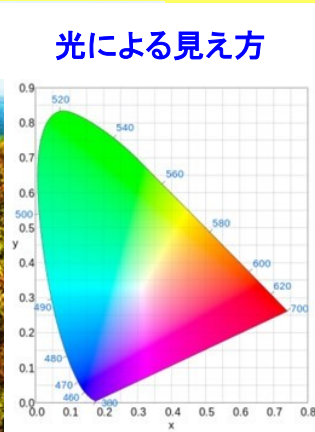

紅葉のナゾを解こう

主催：まなびクラブ・リクウェイ 共催：深谷市教育委員会・埼玉工業大学

開館日：11月7, 14, 21, 28日 毎土曜日 13:30~17:30

科学体験と学習ができます

- ・科学体験(顕微鏡観察, 科学の実験・体験, 地球の自転ほか)
- ・プログラミング(Scratch, Java での画像処理)(希望者)
- ・パズル(人気・定番の数十種類)
- ・タブレットや PC が使える
- ・図書(約500冊)の利用
- ・ご要望に対応します