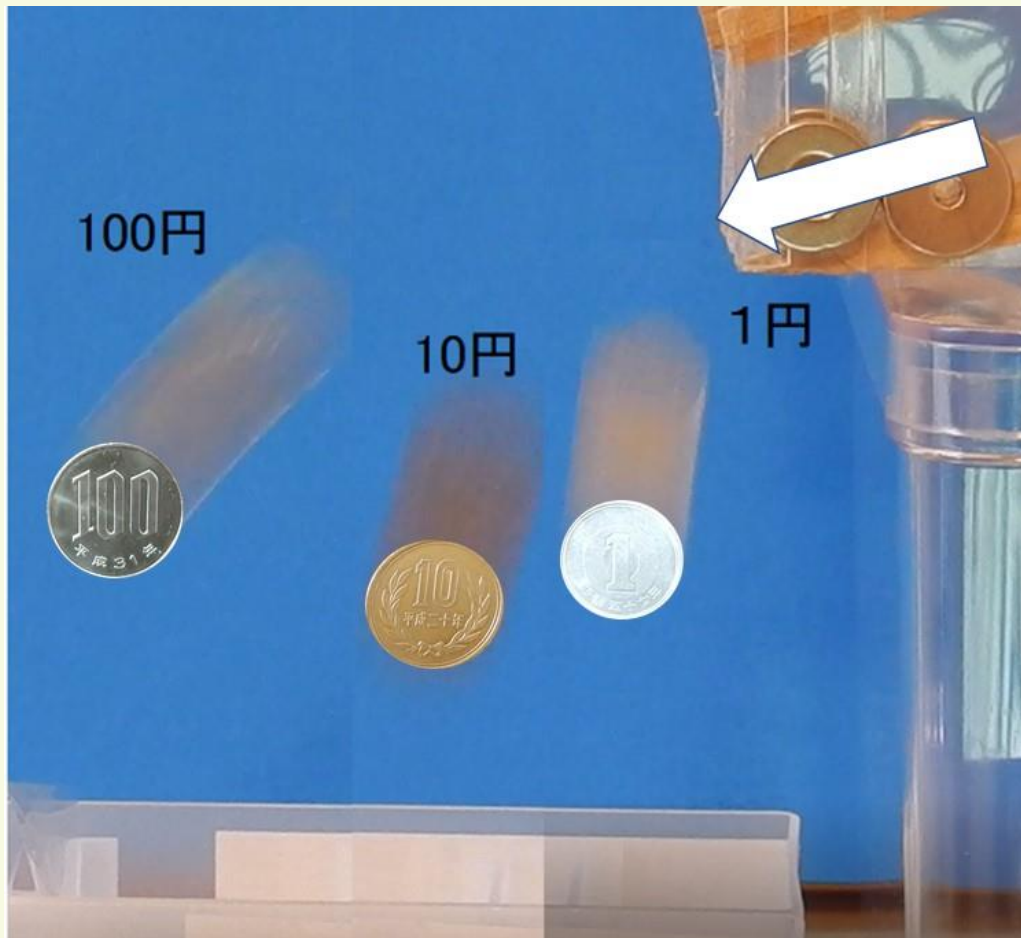

どうして**硬貨**は分かれる？

主催：まなびクラブ・リクウェイ 共催：深谷市教育委員会・埼玉工業大学

開館日：10月9, 16, 23, 30日(土) 13:30～ 入館時間自由

鉄球に坂を昇らせる

磁石を切ってみよう

ほかに実体顕微鏡

振り子

虹

真空

風洞

プログラミング

パズル

の体験

会場：まなびハウス_リクウェイ (右図)

参加費：高校生以下 100円 その他 300円

担当者：NPO 会員